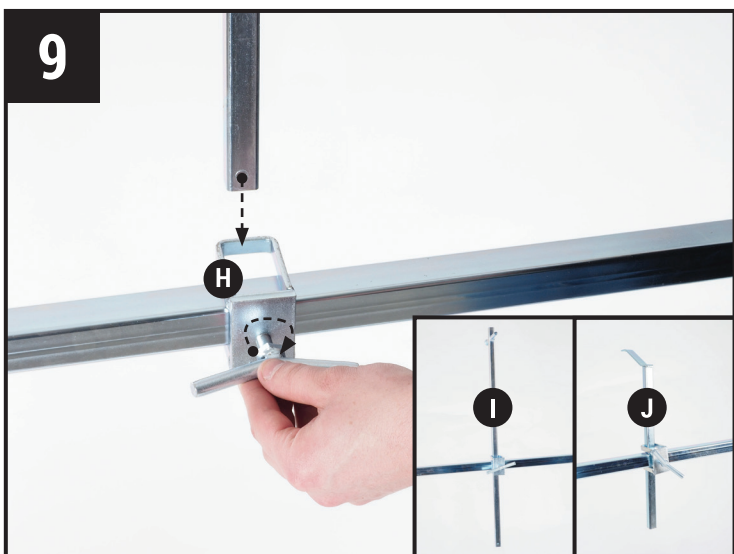

NTools Standard / Premium

Stojak obrotowy lakierniczy do elementów
Revolving stand for elements

Drehlackierständer

Стойка для покраски элементов вращающаяся

Support piece multi rotatif

INSTRUKCJA MONTAŻU - MONTAGEANWEISUNG - ASSEMBLY INSTRUCTION - INSTALLATIONSHANDBUCH - MANUEL D'INSTALLATION

STANDARD / PREMIUM

PREMIUM