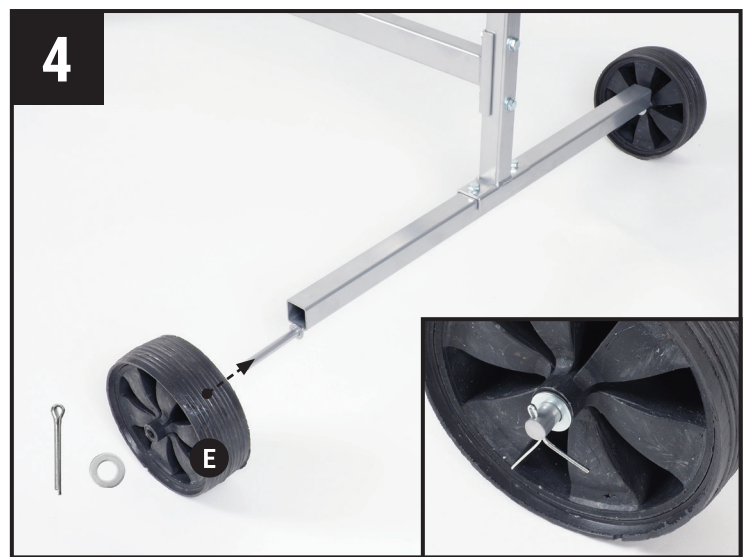

NTools Standard / Premium

Stojak obrotowy lakierniczy do elementów

Revolving stand for elements

Drehlackierständer

Стойка для покраски элементов вращающаяся

Support piece multi rotatif

INSTRUKCJA MONTAŻU - MONTAGEANWEISUNG - ASSEMBLY INSTRUCTION - INSTALLATIONSHANDBUCH - MANUEL D'INSTALLATION