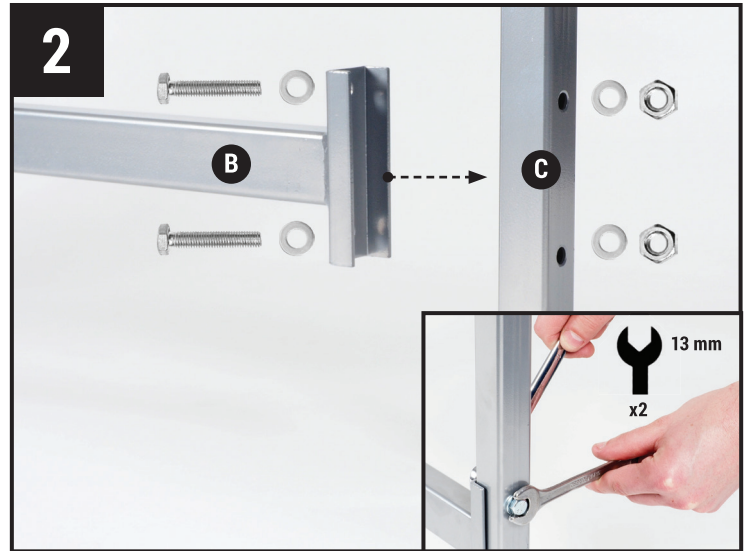

NTools Standard / Premium

Stojak obrotowy lakierniczy do elementów

Revolving stand for elements

Drehlackierständer

Стойка для покраски элементов вращающаяся

Support piece multi rotatif

INSTRUKCJA MONTAŻU - MONTAGEANWEISUNG - ASSEMBLY INSTRUCTION - INSTALLATIONSHANDBUCH - MANUEL D'INSTALLATION