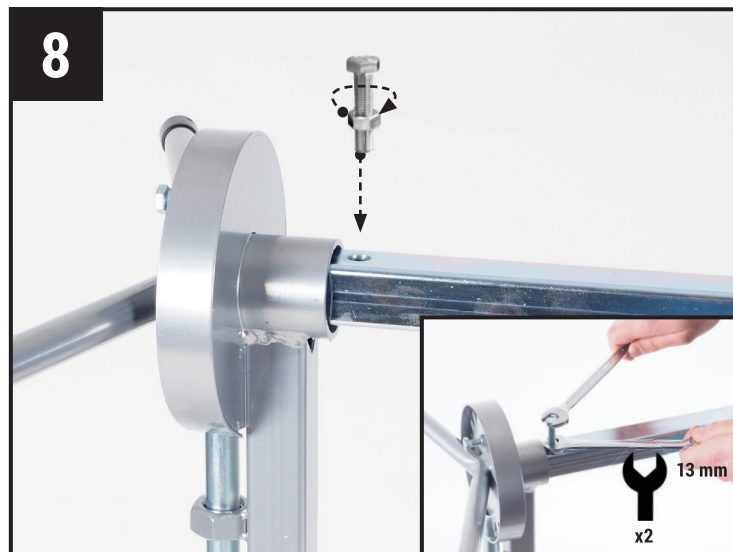

NTools Standard / Premium

Stojak obrotowy lakierniczy do elementów

Revolving stand for elements

Drehlackierständer

Стойка для покраски элементов вращающаяся

Support piece multi rotatif

INSTRUKCJA MONTAŻU - MONTAGEANWEISUNG - ASSEMBLY INSTRUCTION - INSTALLATIONSHANDBUCH - MANUEL D'INSTALLATION