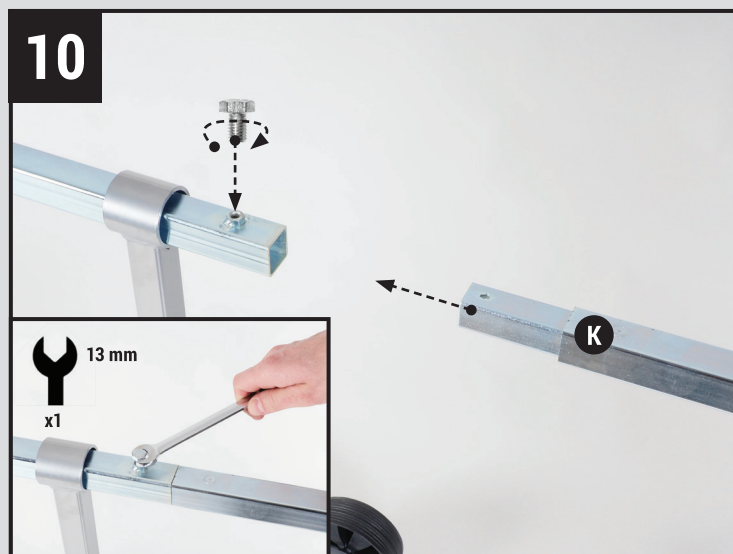

NTools Standard / Premium

Stojak obrotowy lakierniczy do elementów
Revolving stand for elements

Drehlackierständer

Стойка для покраски элементов вращающаяся

Support piece multi rotatif

INSTRUKCJA MONTAŻU - MONTAGEANWEISUNG - ASSEMBLY INSTRUCTION - INSTALLATIONSHANDBUCH - MANUEL D'INSTALLATION

STANDARD / PREMIUM

PREMIUM