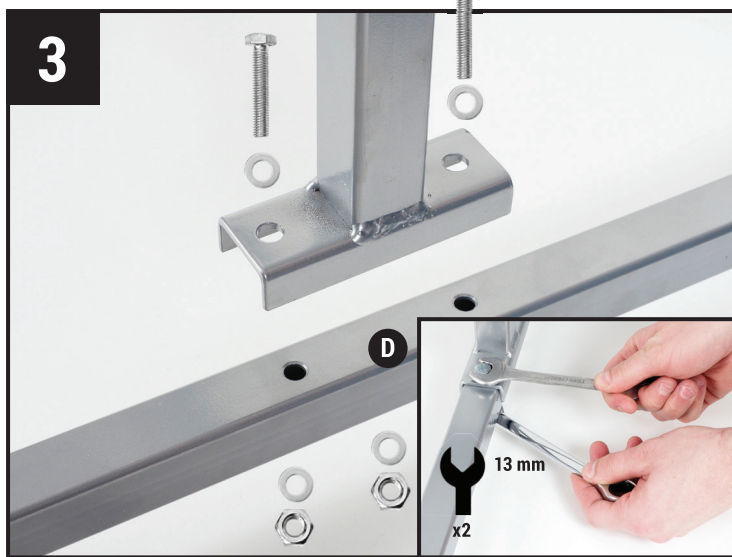

NTools Standard / Premium

Stojak obrotowy lakierniczy do elementów

Revolving stand for elements

Drehlackierständer

Стойка для покраски элементов вращающаяся

Support piece multi rotatif

INSTRUKCJA MONTAŻU - MONTAGEANWEISUNG - ASSEMBLY INSTRUCTION - INSTALLATIONSHANDBUCH - MANUEL D'INSTALLATION