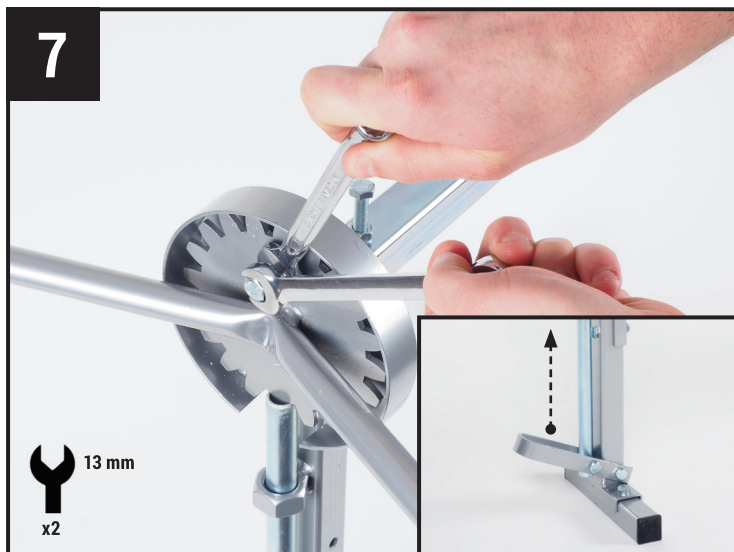

NTools Standard / Premium

Stojak obrotowy lakierniczy do elementów

Revolving stand for elements

Drehlackierständer

Стойка для покраски элементов вращающаяся

Support piece multi rotatif

INSTRUKCJA MONTAŻU - MONTAGEANWEISUNG - ASSEMBLY INSTRUCTION - INSTALLATIONSHANDBUCH - MANUEL D'INSTALLATION