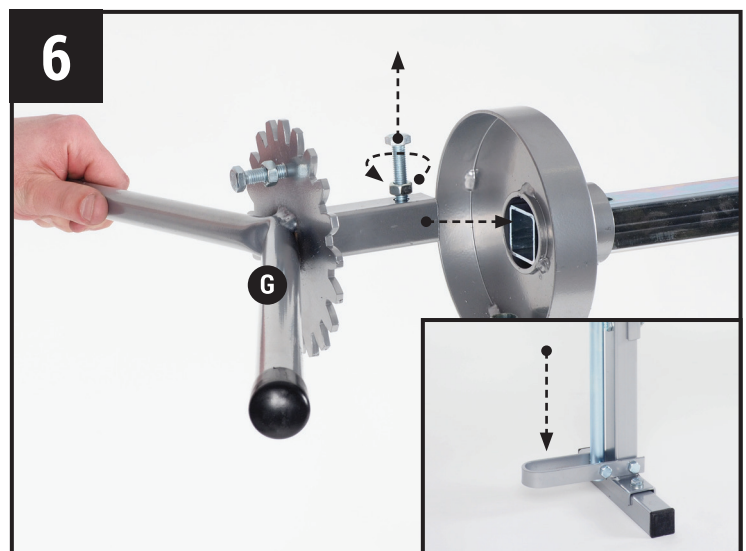

NTools Standard / Premium

Stojak obrotowy lakierniczy do elementów

Revolving stand for elements

Drehlackierständer

Стойка для покраски элементов вращающаяся

Support piece multi rotatif

INSTRUKCJA MONTAŻU - MONTAGEANWEISUNG - ASSEMBLY INSTRUCTION - INSTALLATIONSHANDBUCH - MANUEL D'INSTALLATION