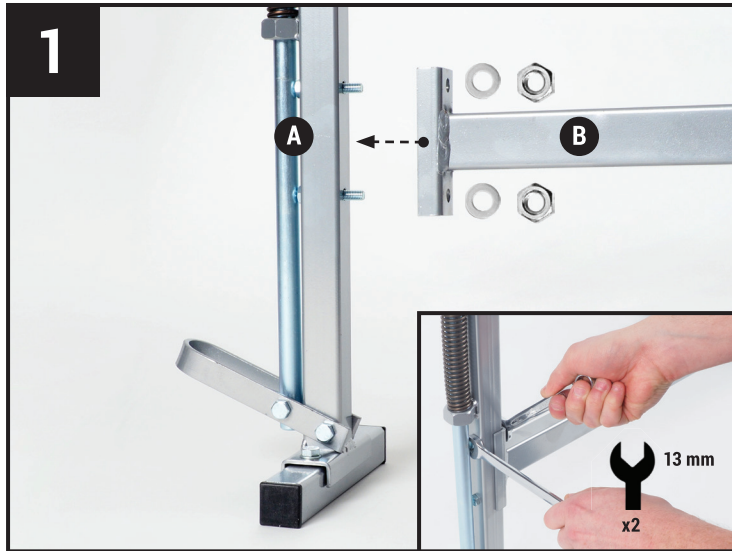

NTools Standard / Premium

Stojak obrotowy lakierniczy do elementów

Revolving stand for elements

Drehlackierständer

Стойка для покраски элементов вращающаяся

Support piece multi rotatif

INSTRUKCJA MONTAŻU - MONTAGEANWEISUNG - ASSEMBLY INSTRUCTION - INSTALLATIONSHANDBUCH - MANUEL D'INSTALLATION